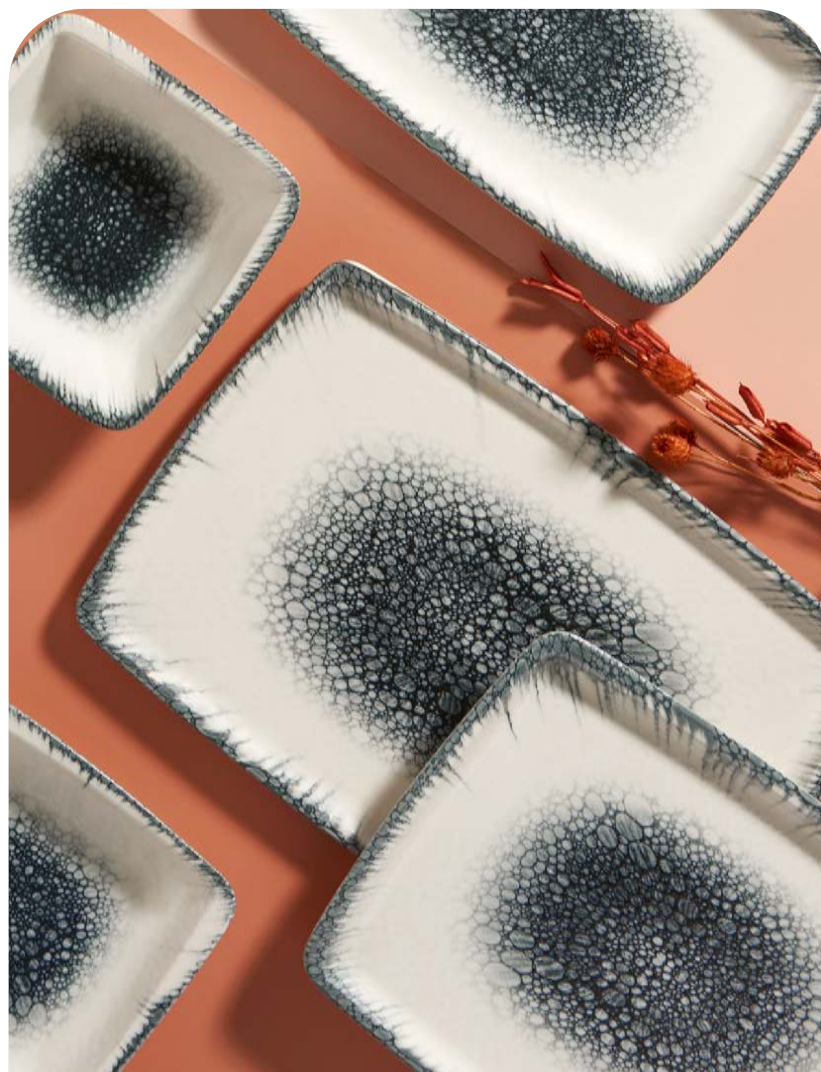

ORLANDO DEEP PLATE