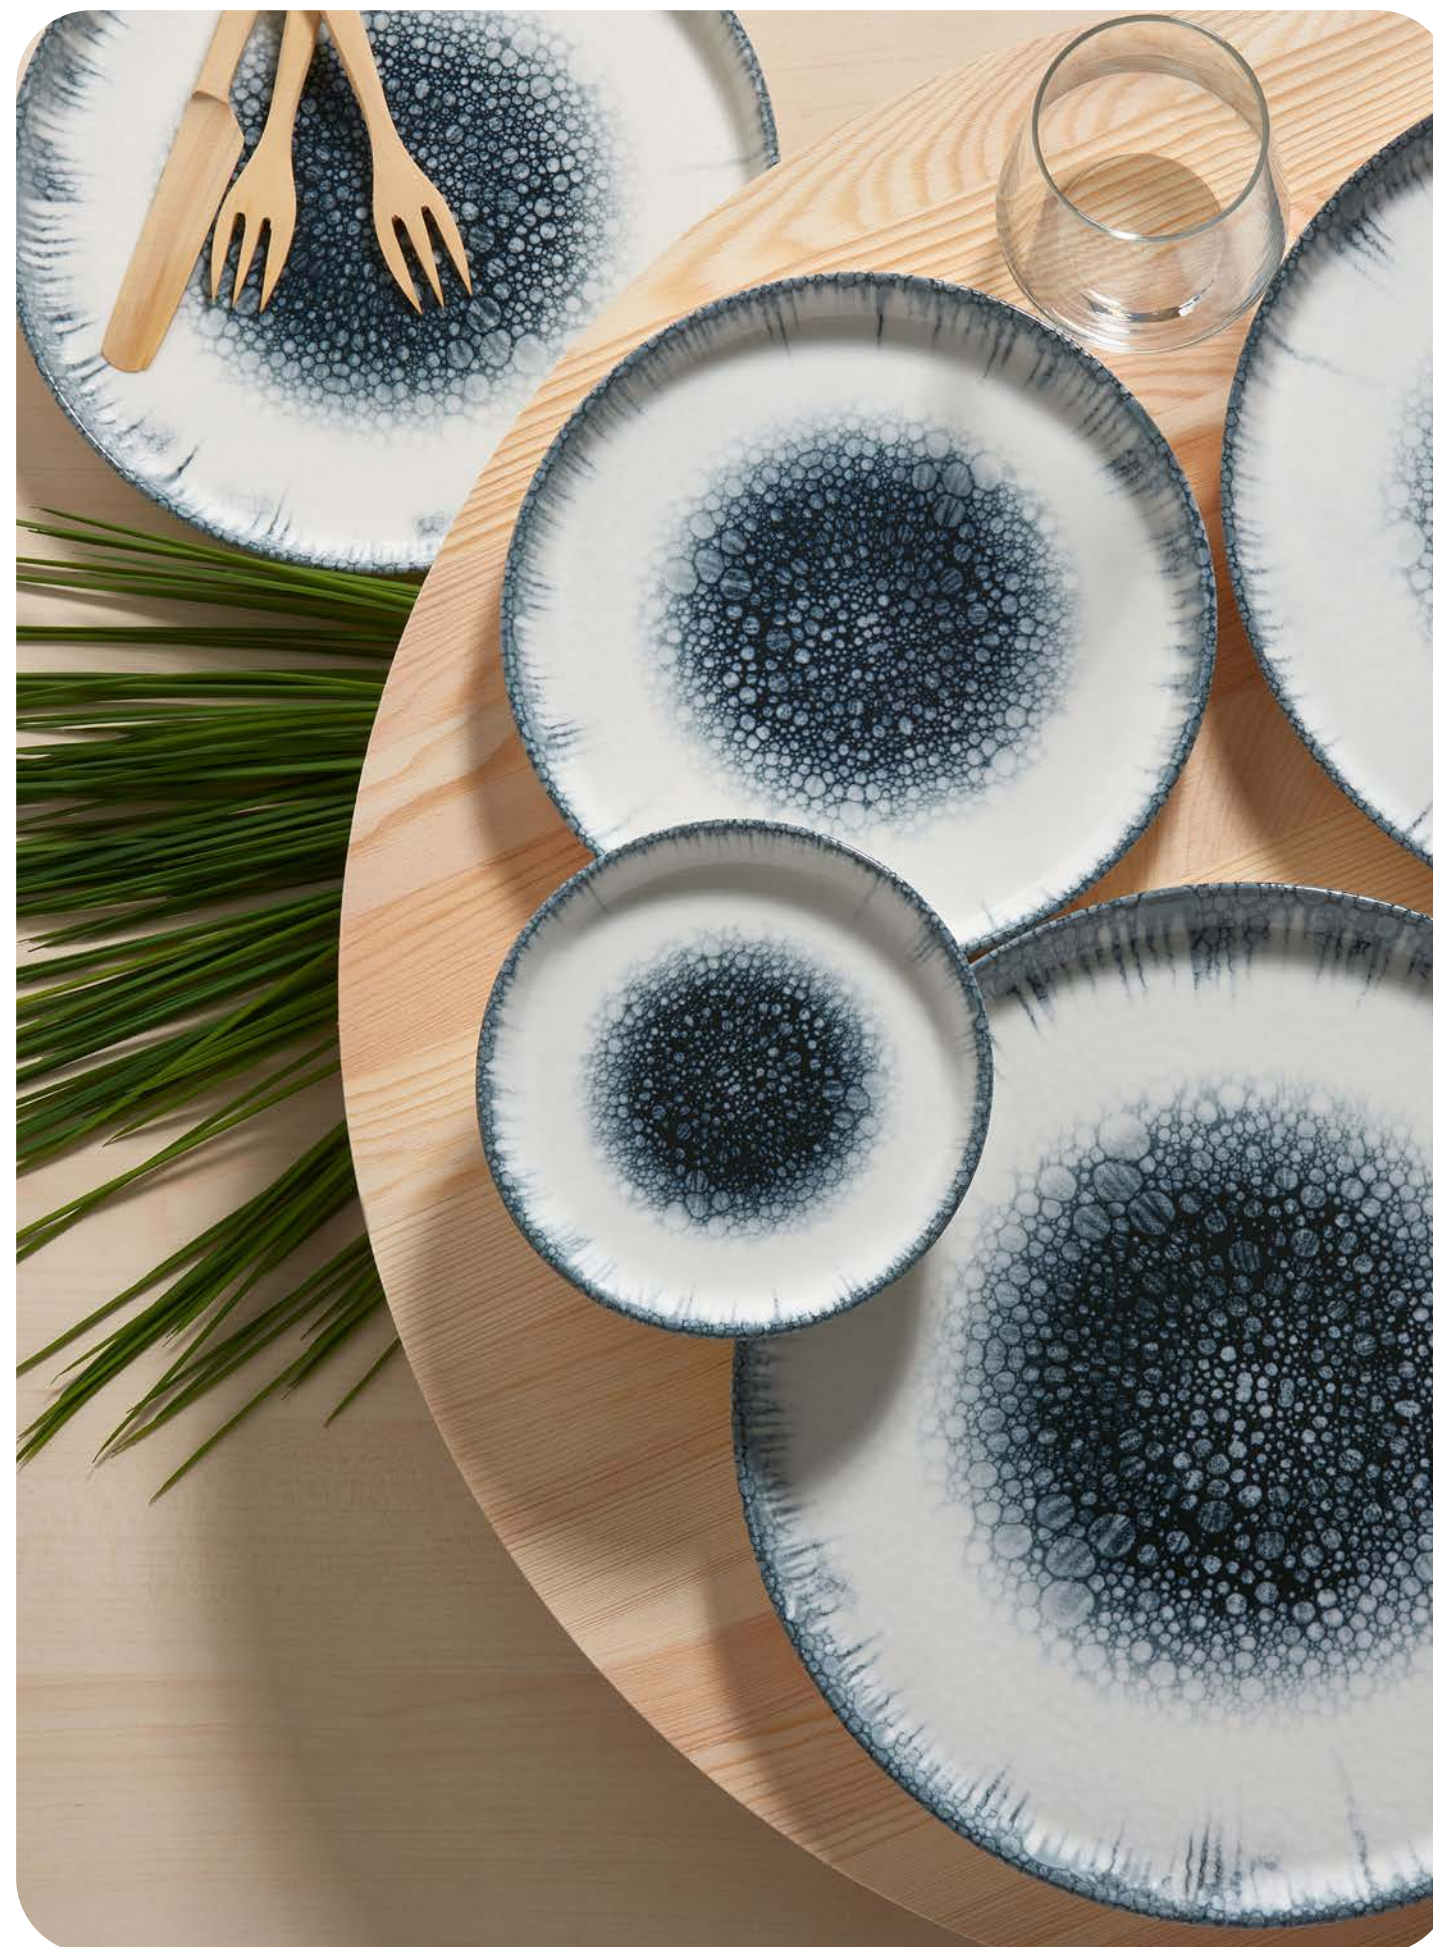

BILBAO OVAL PLATE

<i>Item Code</i>	<i>cm</i>	<i>pcs/box</i>
GBSBLB20X11KYR14711	20x11	12
GBSBLB25X15KYR14711	25x15	12
GBSBLB30X16KYR14711	30x16	6
GBSBLB33X21KYR14711	33x21	6

RODEN FLAT PLATE

<i>Item Code</i>	<i>cm</i>	<i>pcs/box</i>
GBSRD20DUR14711	20	12
GBSRD25DUR14711	25	12
GBSRD30DUR14711	30	6